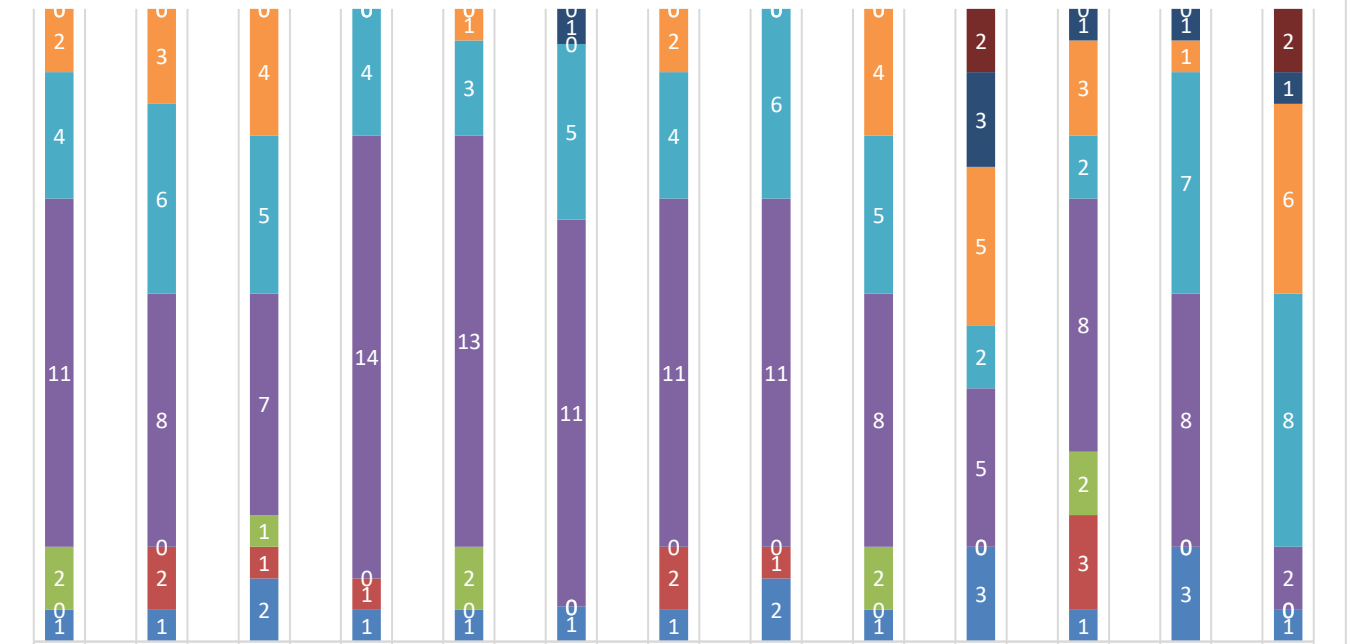

1A ARTIGIANATO MADE IN ITALY

	LINGUA E LETTERATURA	STORIA	MATEMATICA	LINGUA INGLESE	GEOGRAFIA	DIRITTO	BIOLOGIA E SCIENZE	SCIENZE INTEGRATE	TIC	LAB TEC ED ESERCIT.	TECNOLOGIE, DISEGNO	SCIENZE MOTORIE	COMPIMENTO
Voto 10	0	0	0	0	0	0	0	0	0	2	0	0	2
Voto 9	0	0	0	0	0	1	0	0	0	3	1	1	1
Voto 8	2	3	4	0	1	0	2	0	4	5	3	1	6
Voto 7	4	6	5	4	3	5	4	6	5	2	2	7	8
Voto 6	11	8	7	14	13	11	11	11	8	5	8	8	2
Voto 5	2	0	1	0	2	0	0	0	2	0	2	0	0
Voto 4	0	2	1	1	0	0	2	1	0	0	3	0	0
Voto NC	1	1	2	1	1	1	1	2	1	3	1	3	1