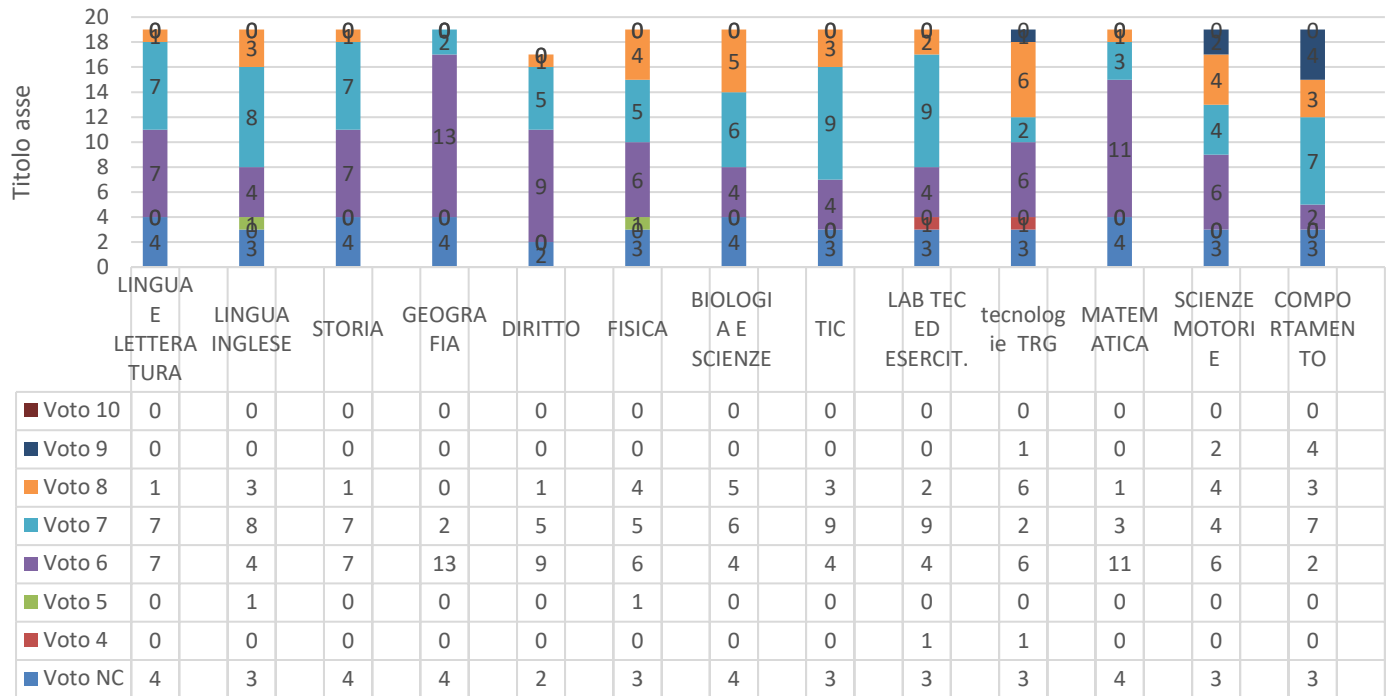

1MAT MANUTENZIONE E ASSISTENZA