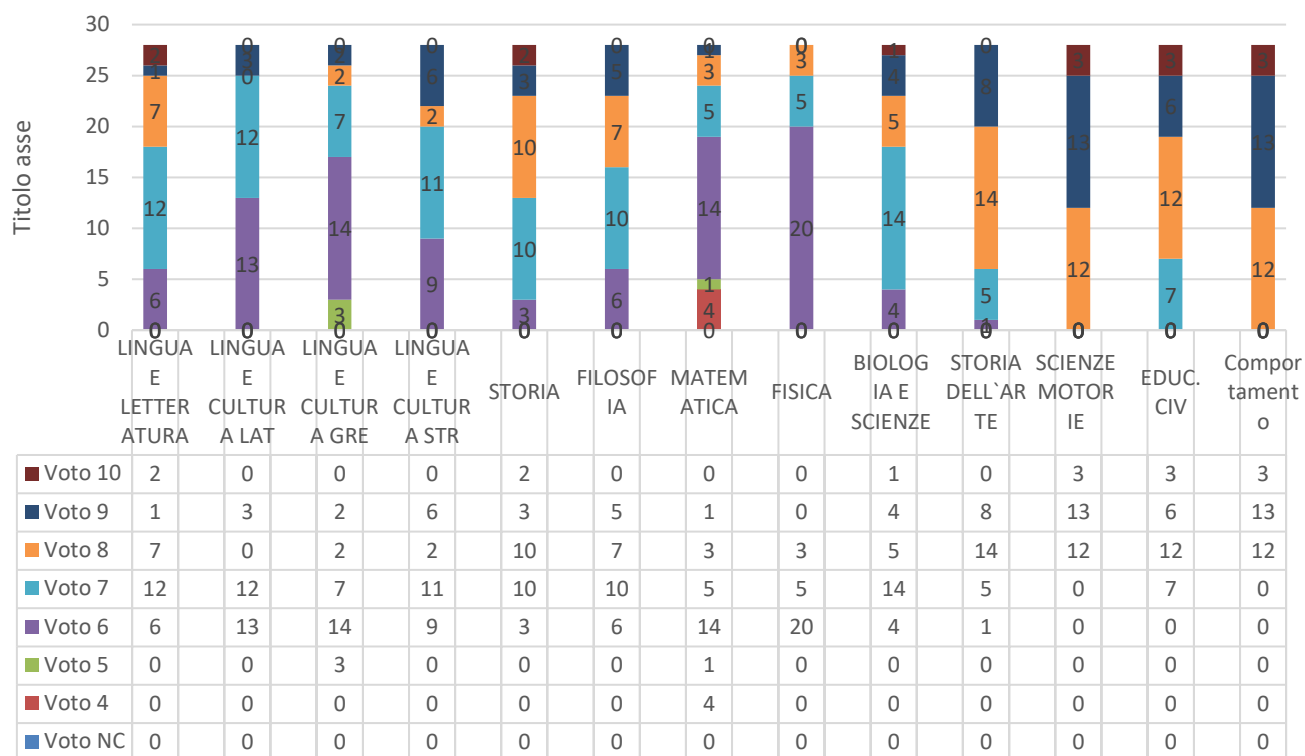

I.I.S. Alessandro Lombardi
Largo Capone, 82011 Airola (BN)
Indirizzi: Liceo Classico – Liceo Scientifico – Liceo Musicale
ITE – IPIA – Serale - Moda

Presidenza: Tel. 0823711296, Segreteria Tel. Fax 0823-711263 E-
Mail: bnis00800r@istruzione.it bnis00800r@pec.istruzione.it
sito web: www.iislombardi.edu.it

ESITI SCRUTINI

TABELLE RIASSUNTIVE DEI VOTI PER DISCIPLINA E PER CLASSI

A.S.2021/2022

3A LICEO CLASSICO

IV A LICEO CLASSICO

3A LICEO MUSICALE E COREUTICO

4A LICEO MUSICALE E COREUTICO

3B TRIENNIO SISTEMI INFORMATIVI