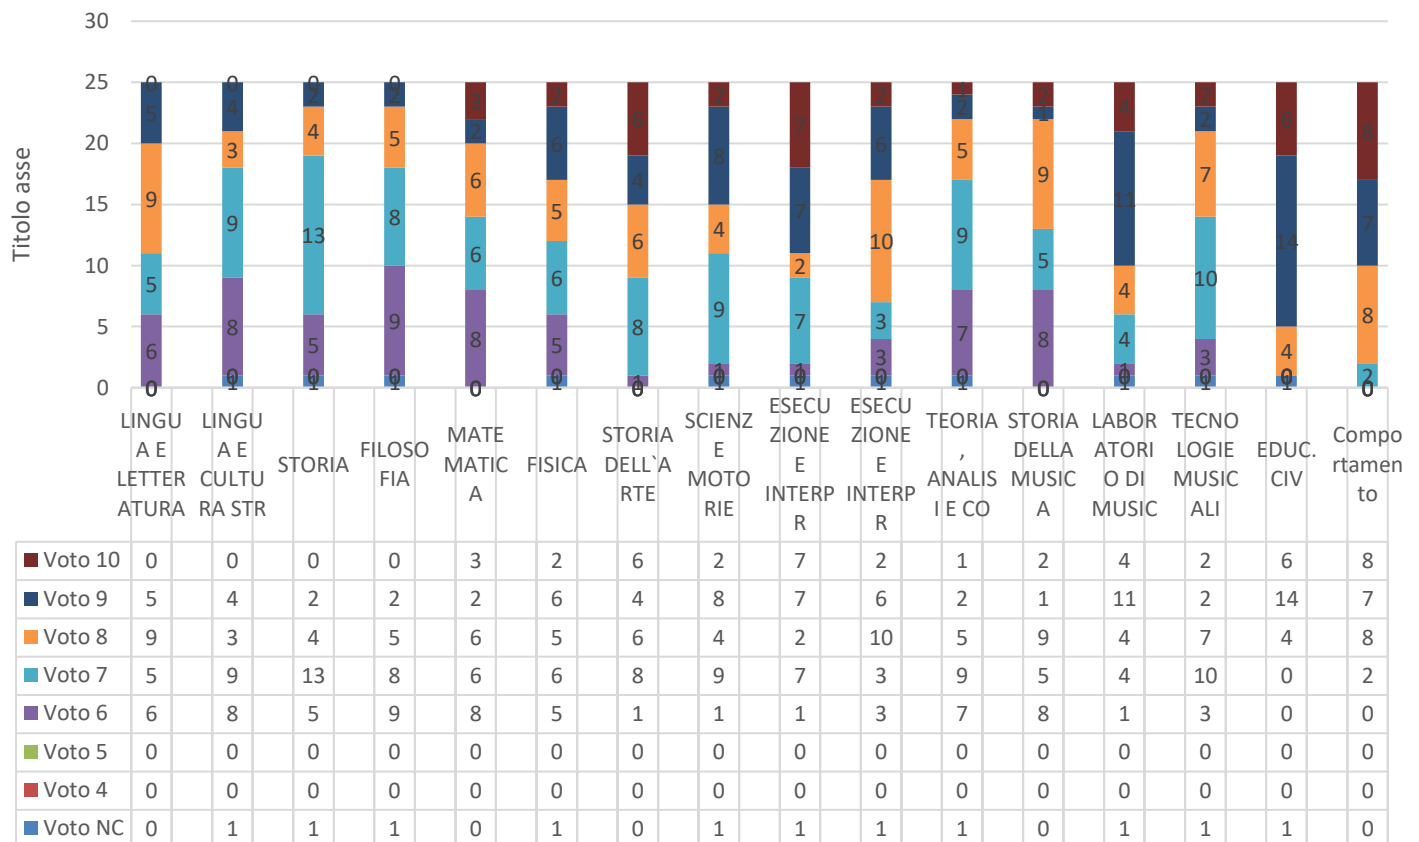

ESITI SCRUTINI

TABELLE RIASSUNTIVE DEI VOTI PER DISCIPLINA E PER CLASSI

A.S.2021/2022

3A LICEO CLASSICO

IV A LICEO CLASSICO

3A LICEO MUSICALE E COREUTICO

4A LICEO MUSICALE E COREUTICO

3B TRIENNIO SISTEMI INFORMATIVI

4B TRIENNIO SISTEMI INFORMATIVI

1A ARTIGIANATO MADE IN ITALY

	LINGUA E LETTERATURA	STORIA	MATEMATICA	LINGUA INGLESE	GEOGRAFIA	DIRITTO	BIOLOGIA E SCIENZE	SCIENZE INTEGRATE	TIC	LAB TEC ED ESERCIT.	TECNOLOGIE, DISEGNO	SCIENZE MOTORIE	COMPIMENTO
Voto 10	0	0	0	0	0	0	0	0	0	2	0	0	2
Voto 9	0	0	0	0	0	1	0	0	0	3	1	1	1
Voto 8	2	3	4	0	1	0	2	0	4	5	3	1	6
Voto 7	4	6	5	4	3	5	4	6	5	2	2	7	8
Voto 6	11	8	7	14	13	11	11	11	8	5	8	8	2
Voto 5	2	0	1	0	2	0	0	0	2	0	2	0	0
Voto 4	0	2	1	1	0	0	2	1	0	0	3	0	0
Voto NC	1	1	2	1	1	1	1	2	1	3	1	3	1

2A ARTIGIANATO MADE IN ITALY

	LINGUA E LETTERATURA	STORIA	MATEMATICA	LINGUA INGLESE	GEOGRAFIA	DIRITTO	BIOLOGIA E SCIENZE	SCIENZE INTEGRATE	TIC	LAB TEC ED ESERCIT.	TECNOLOGIE, DISEGNO	SCIENZE MOTORIE	COMPIMENTO
Voto 10	0	0	0	0	0	0	0	0	0	2	1	0	0
Voto 9	0	0	0	0	1	0	0	0	0	3	2	6	7
Voto 8	4	6	3	4	3	1	1	2	3	8	5	10	13
Voto 7	10	8	8	4	7	7	7	8	11	6	10	3	1
Voto 6	6	6	9	12	9	12	12	10	6	1	2	1	0
Voto 5	0	0	0	1	1	0	0	1	1	0	1	0	0
Voto 4	1	1	0	0	0	1	1	0	0	0	0	0	0
Voto NC	0	0	0	0	0	0	0	0	2	0	0	0	2