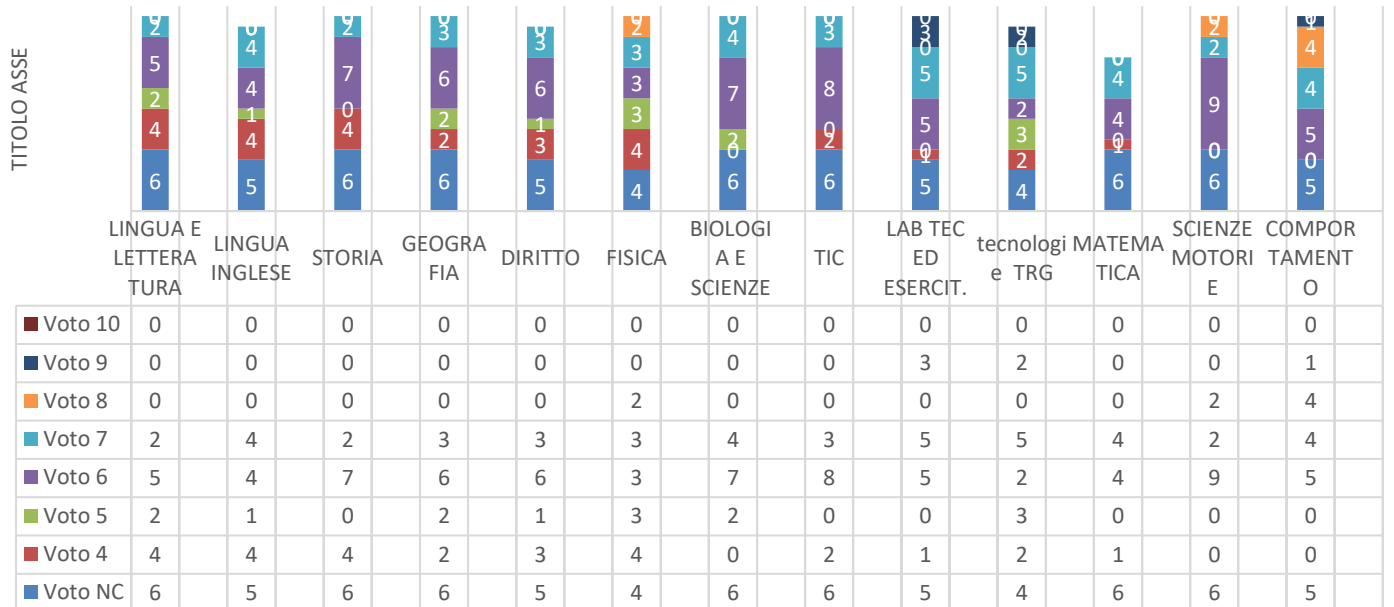

4B TRIENNIO SISTEMI INFORMATIVI

1A ARTIGIANATO MADE IN ITALY

	LINGUA E LETTERATURA	STORIA	MATEMATICA	LINGUA INGLESE	GEOGRAFIA	DIRITTO	BIOLOGIA E SCIENZE	SCIENZE INTEGRATE	TIC	LAB TEC ED ESERCIT.	TECNOLOGIE, DISEGNO	SCIENZE MOTORIE	COMPIMENTO
Voto 10	0	0	0	0	0	0	0	0	0	2	0	0	2
Voto 9	0	0	0	0	0	1	0	0	0	3	1	1	1
Voto 8	2	3	4	0	1	0	2	0	4	5	3	1	6
Voto 7	4	6	5	4	3	5	4	6	5	2	2	7	8
Voto 6	11	8	7	14	13	11	11	11	8	5	8	8	2
Voto 5	2	0	1	0	2	0	0	0	2	0	2	0	0
Voto 4	0	2	1	1	0	0	2	1	0	0	3	0	0
Voto NC	1	1	2	1	1	1	1	2	1	3	1	3	1

2A ARTIGIANATO MADE IN ITALY

	LINGUA E LETTERATURA	STORIA	MATEMATICA	LINGUA INGLESE	GEOGRAFIA	DIRITTO	BIOLOGIA E SCIENZE	SCIENZE INTEGRATE	TIC	LAB TEC ED ESERCIT.	TECNOLOGIE, DISEGNO	SCIENZE MOTORIE	COMPIMENTO
Voto 10	0	0	0	0	0	0	0	0	0	2	1	0	0
Voto 9	0	0	0	0	1	0	0	0	0	3	2	6	7
Voto 8	4	6	3	4	3	1	1	2	3	8	5	10	13
Voto 7	10	8	8	4	7	7	7	8	11	6	10	3	1
Voto 6	6	6	9	12	9	12	12	10	6	1	2	1	0
Voto 5	0	0	0	1	1	0	0	1	1	0	1	0	0
Voto 4	1	1	0	0	0	1	1	0	0	0	0	0	0
Voto NC	0	0	0	0	0	0	0	0	2	0	0	0	2

1MAT MANUTENZIONE E ASSISTENZA

2MAT MANUTENZIONE E ASSISTENZA

5A (IPMMPR) MANUTENZIONE DEI M