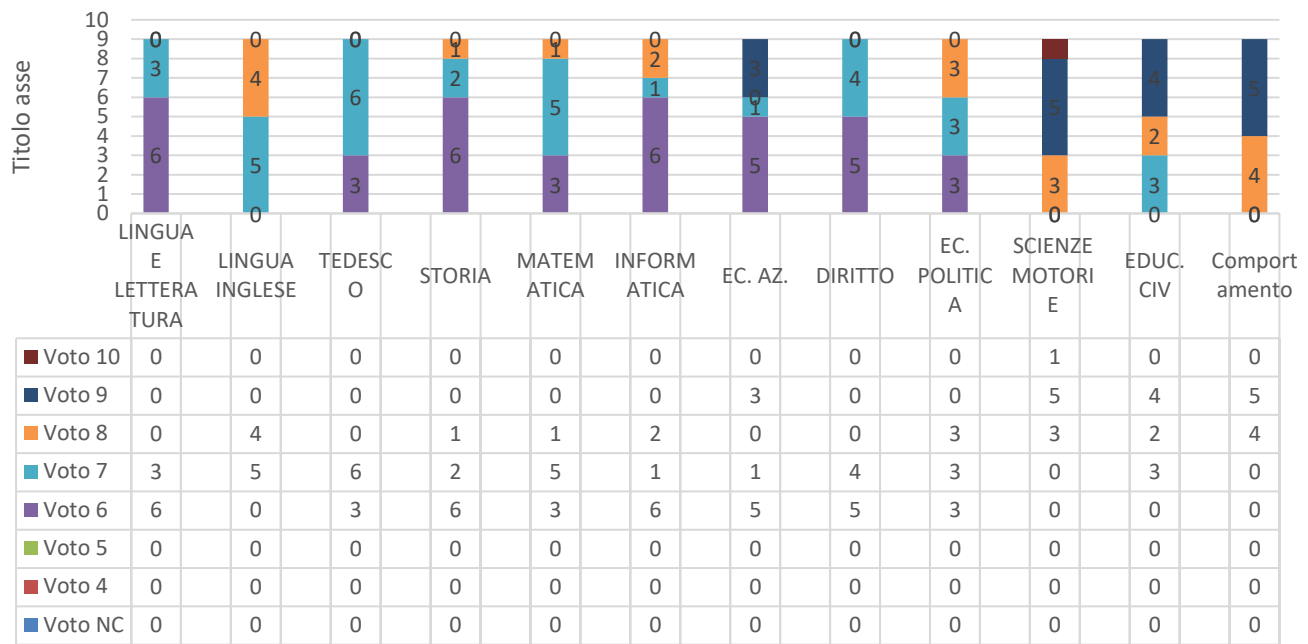

ESITI SCRUTINI

TABELLE RIASSUNTIVE DEI VOTI PER DISCIPLINA E PER CLASSI

A.S.2021/2022

3A LICEO CLASSICO

IV A LICEO CLASSICO

3A LICEO MUSICALE E COREUTICO

4A LICEO MUSICALE E COREUTICO

3B TRIENNIO SISTEMI INFORMATIVI

4B TRIENNIO SISTEMI INFORMATIVI

1A ARTIGIANATO MADE IN ITALY

	LINGUA E LETTERATURA	STORIA	MATEMATICA	LINGUA INGLESE	GEOGRAFIA	DIRITTO	BIOLOGIA E SCIENZE	SCIENZE INTEGRATE	TIC	LAB TEC ED ESERCIT.	TECNOLOGIE, DISEGNO	SCIENZE MOTORIE	COMPIMENTO
Voto 10	0	0	0	0	0	0	0	0	0	2	0	0	2
Voto 9	0	0	0	0	0	1	0	0	0	3	1	1	1
Voto 8	2	3	4	0	1	0	2	0	4	5	3	1	6
Voto 7	4	6	5	4	3	5	4	6	5	2	2	7	8
Voto 6	11	8	7	14	13	11	11	11	8	5	8	8	2
Voto 5	2	0	1	0	2	0	0	0	2	0	2	0	0
Voto 4	0	2	1	1	0	0	2	1	0	0	3	0	0
Voto NC	1	1	2	1	1	1	1	2	1	3	1	3	1

2A ARTIGIANATO MADE IN ITALY

	LINGUA E LETTERATURA	STORIA	MATEMATICA	LINGUA INGLESE	GEOGRAFIA	DIRITTO	BIOLOGIA E SCIENZE	SCIENZE INTEGRATE	TIC	LAB TEC ED ESERCIT.	TECNOLOGIE, DISEGNO	SCIENZE MOTORIE	COMPIMENTO
Voto 10	0	0	0	0	0	0	0	0	0	2	1	0	0
Voto 9	0	0	0	0	1	0	0	0	0	3	2	6	7
Voto 8	4	6	3	4	3	1	1	2	3	8	5	10	13
Voto 7	10	8	8	4	7	7	7	8	11	6	10	3	1
Voto 6	6	6	9	12	9	12	12	10	6	1	2	1	0
Voto 5	0	0	0	1	1	0	0	1	1	0	1	0	0
Voto 4	1	1	0	0	0	1	1	0	0	0	0	0	0
Voto NC	0	0	0	0	0	0	0	0	2	0	0	0	2