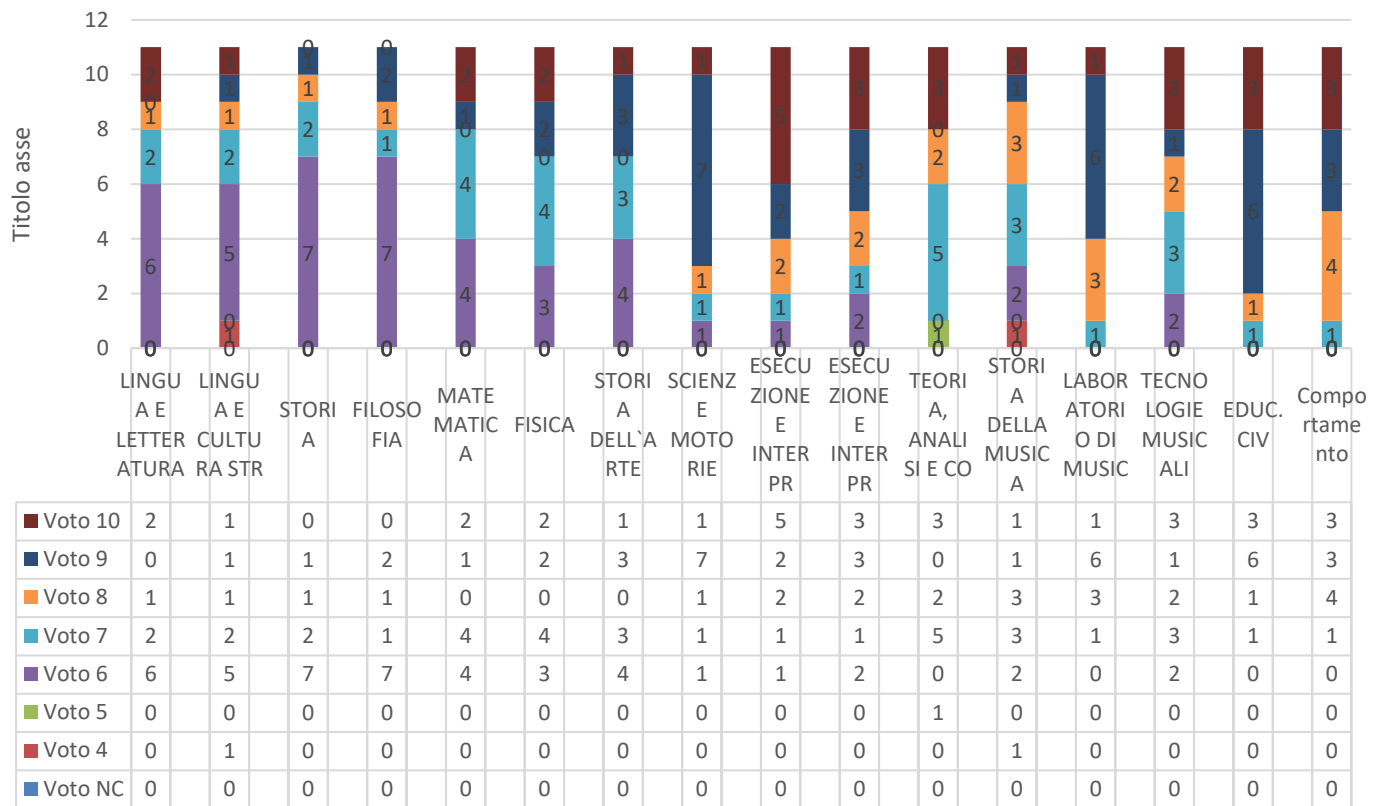

ESITI SCRUTINI

TABELLE RIASSUNTIVE DEI VOTI PER DISCIPLINA E PER CLASSI

A.S.2021/2022

3A LICEO CLASSICO

IV A LICEO CLASSICO

3A LICEO MUSICALE E COREUTICO

4A LICEO MUSICALE E COREUTICO

3B TRIENNIO SISTEMI INFORMATIVI

4B TRIENNIO SISTEMI INFORMATIVI

1A ARTIGIANATO MADE IN ITALY

	LINGUA E LETTERATURA	STORIA	MATEMATICA	LINGUA INGLESE	GEOGRAFIA	DIRITTO	BIOLOGIA E SCIENZE	SCIENZE INTEGRATE	TIC	LAB TEC ED ESERCIT.	TECNOLOGIE, DISEGNO	SCIENZE MOTORIE	COMPIMENTO
Voto 10	0	0	0	0	0	0	0	0	0	2	0	0	2
Voto 9	0	0	0	0	0	1	0	0	0	3	1	1	1
Voto 8	2	3	4	0	1	0	2	0	4	5	3	1	6
Voto 7	4	6	5	4	3	5	4	6	5	2	2	7	8
Voto 6	11	8	7	14	13	11	11	11	8	5	8	8	2
Voto 5	2	0	1	0	2	0	0	0	2	0	2	0	0
Voto 4	0	2	1	1	0	0	2	1	0	0	3	0	0
Voto NC	1	1	2	1	1	1	1	2	1	3	1	3	1

2A ARTIGIANATO MADE IN ITALY

	LINGUA E LETTERATURA	STORIA	MATEMATICA	LINGUA INGLESE	GEOGRAFIA	DIRITTO	BIOLOGIA E SCIENZE	SCIENZE INTEGRATE	TIC	LAB TEC ED ESERCIT.	TECNOLOGIE, DISEGNO	SCIENZE MOTORIE	COMPIMENTO
Voto 10	0	0	0	0	0	0	0	0	0	2	1	0	0
Voto 9	0	0	0	0	1	0	0	0	0	3	2	6	7
Voto 8	4	6	3	4	3	1	1	2	3	8	5	10	13
Voto 7	10	8	8	4	7	7	7	8	11	6	10	3	1
Voto 6	6	6	9	12	9	12	12	10	6	1	2	1	0
Voto 5	0	0	0	1	1	0	0	1	1	0	1	0	0
Voto 4	1	1	0	0	0	1	1	0	0	0	0	0	0
Voto NC	0	0	0	0	0	0	0	0	2	0	0	0	2