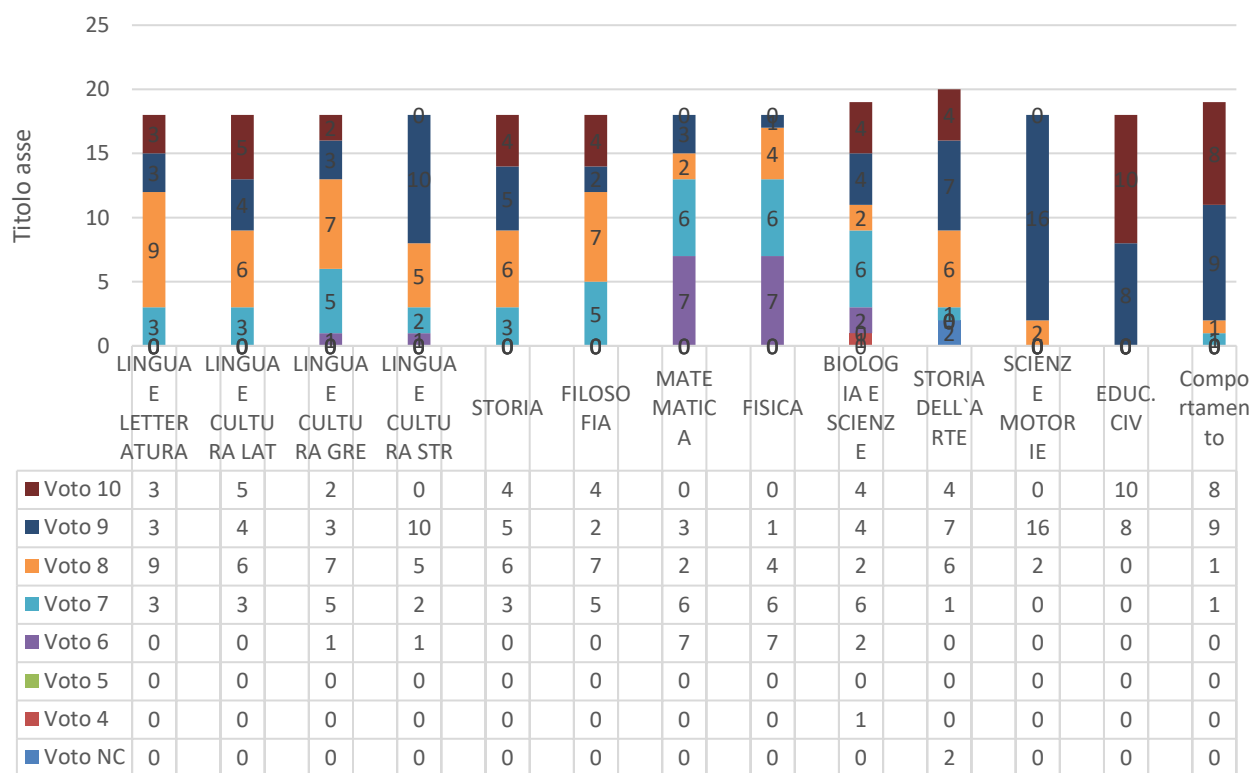

ESITI SCRUTINI

TABELLE RIASSUNTIVE DEI VOTI PER DISCIPLINA E PER CLASSI

A.S.2021/2022

3A LICEO CLASSICO

IV A LICEO CLASSICO

3A LICEO MUSICALE E COREUTICO

4A LICEO MUSICALE E COREUTICO

3B TRIENNIO SISTEMI INFORMATIVI

4B TRIENNIO SISTEMI INFORMATIVI

1A ARTIGIANATO MADE IN ITALY

	LINGUA E LETTERATURA	STORIA	MATEMATICA	LINGUA INGLESE	GEOGRAFIA	DIRITTO	BIOLOGIA E SCIENZE	SCIENZE INTEGRATE	TIC	LAB TEC ED ESERCIT.	TECNOLOGIE, DISEGNO	SCIENZE MOTORIE	COMPIMENTO
Voto 10	0	0	0	0	0	0	0	0	0	2	0	0	2
Voto 9	0	0	0	0	0	1	0	0	0	3	1	1	1
Voto 8	2	3	4	0	1	0	2	0	4	5	3	1	6
Voto 7	4	6	5	4	3	5	4	6	5	2	2	7	8
Voto 6	11	8	7	14	13	11	11	11	8	5	8	8	2
Voto 5	2	0	1	0	2	0	0	0	2	0	2	0	0
Voto 4	0	2	1	1	0	0	2	1	0	0	3	0	0
Voto NC	1	1	2	1	1	1	1	2	1	3	1	3	1

2A ARTIGIANATO MADE IN ITALY

	LINGUA E LETTERATURA	STORIA	MATEMATICA	LINGUA INGLESE	GEOGRAFIA	DIRITTO	BIOLOGIA E SCIENZE	SCIENZE INTEGRATE	TIC	LAB TEC ED ESERCIT.	TECNOLOGIE, DISEGNO	SCIENZE MOTORIE	COMPIMENTO
Voto 10	0	0	0	0	0	0	0	0	0	2	1	0	0
Voto 9	0	0	0	0	1	0	0	0	0	3	2	6	7
Voto 8	4	6	3	4	3	1	1	2	3	8	5	10	13
Voto 7	10	8	8	4	7	7	7	8	11	6	10	3	1
Voto 6	6	6	9	12	9	12	12	10	6	1	2	1	0
Voto 5	0	0	0	1	1	0	0	1	1	0	1	0	0
Voto 4	1	1	0	0	0	1	1	0	0	0	0	0	0
Voto NC	0	0	0	0	0	0	0	0	2	0	0	0	2