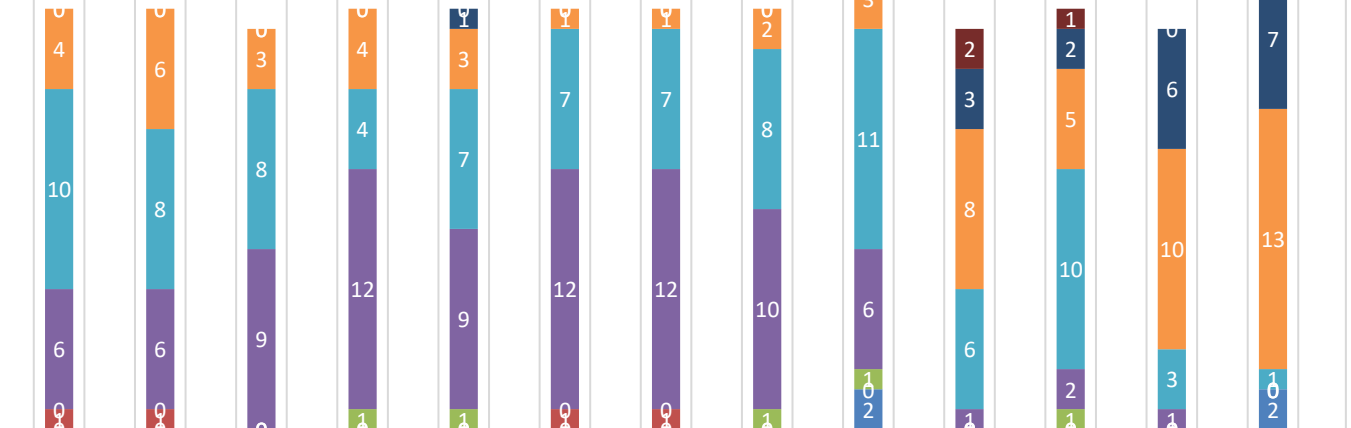

4B TRIENNIO SISTEMI INFORMATIVI

1A ARTIGIANATO MADE IN ITALY

	LINGUA E LETTERATURA	STORIA	MATEMATICA	LINGUA INGLESE	GEOGRAFIA	DIRITTO	BIOLOGIA E SCIENZE	SCIENZE INTEGRATE	TIC	LAB TEC ED ESERCIT.	TECNOLOGIE, DISEGNO	SCIENZE MOTORIE	COMPIMENTO
Voto 10	0	0	0	0	0	0	0	0	0	2	0	0	2
Voto 9	0	0	0	0	0	1	0	0	0	3	1	1	1
Voto 8	2	3	4	0	1	0	2	0	4	5	3	1	6
Voto 7	4	6	5	4	3	5	4	6	5	2	2	7	8
Voto 6	11	8	7	14	13	11	11	11	8	5	8	8	2
Voto 5	2	0	1	0	2	0	0	0	2	0	2	0	0
Voto 4	0	2	1	1	0	0	2	1	0	0	3	0	0
Voto NC	1	1	2	1	1	1	1	2	1	3	1	3	1

2A ARTIGIANATO MADE IN ITALY

	LINGUA E LETTERATURA	STORIA	MATEMATICA	LINGUA INGLESE	GEOGRAFIA	DIRITTO	BIOLOGIA E SCIENZE	SCIENZE INTEGRATE	TIC	LAB TEC ED ESERCIT.	TECNOLOGIE, DISEGNO	SCIENZE MOTORIE	COMPIMENTO
Voto 10	0	0	0	0	0	0	0	0	0	2	1	0	0
Voto 9	0	0	0	0	1	0	0	0	0	3	2	6	7
Voto 8	4	6	3	4	3	1	1	2	3	8	5	10	13
Voto 7	10	8	8	4	7	7	7	8	11	6	10	3	1
Voto 6	6	6	9	12	9	12	12	10	6	1	2	1	0
Voto 5	0	0	0	1	1	0	0	1	1	0	1	0	0
Voto 4	1	1	0	0	0	1	1	0	0	0	0	0	0
Voto NC	0	0	0	0	0	0	0	0	2	0	0	0	2