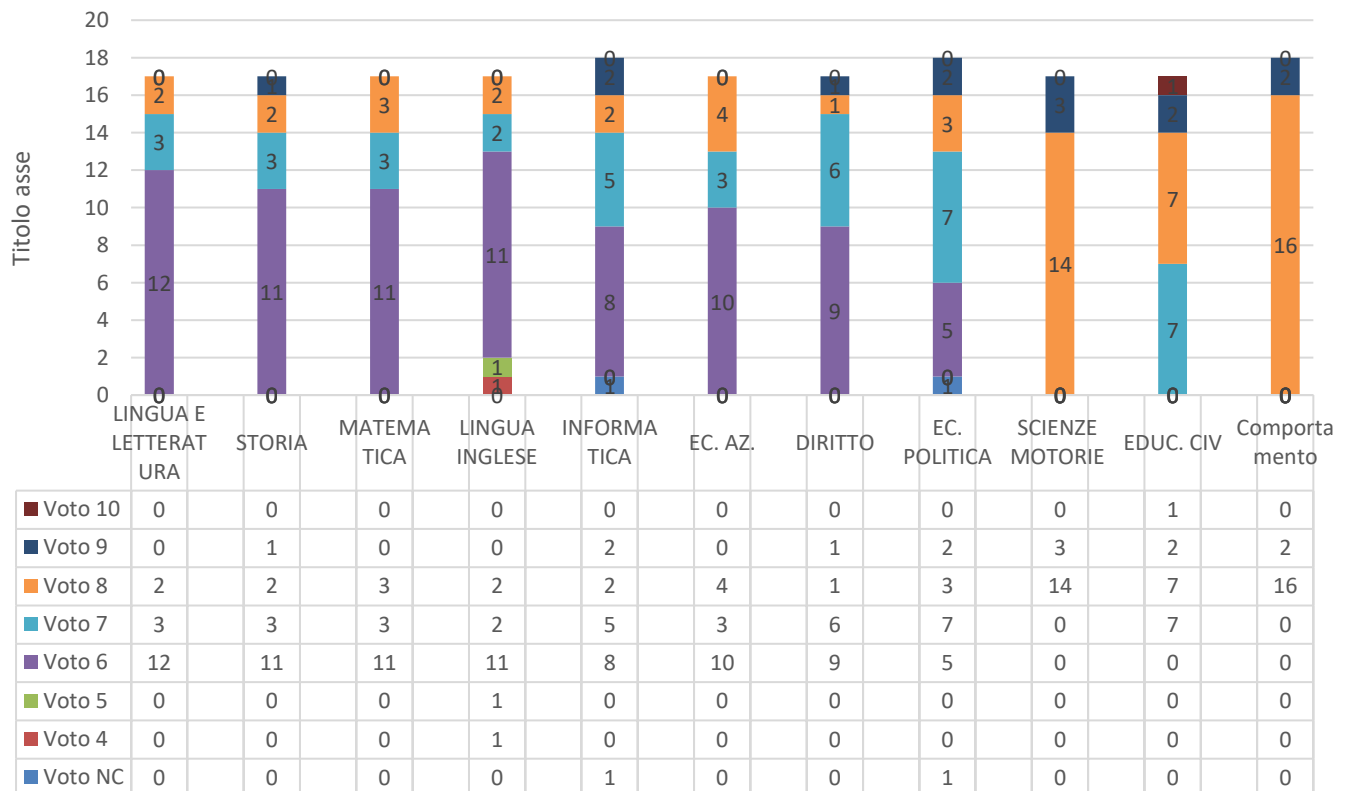

ESITI SCRUTINI

TABELLE RIASSUNTIVE DEI VOTI PER DISCIPLINA E PER CLASSI

A.S.2021/2022

3A LICEO CLASSICO

IV A LICEO CLASSICO

3A LICEO MUSICALE E COREUTICO

4A LICEO MUSICALE E COREUTICO

3B TRIENNIO SISTEMI INFORMATIVI

4B TRIENNIO SISTEMI INFORMATIVI

1A ARTIGIANATO MADE IN ITALY

	LINGUA E LETTERATURA	STORIA	MATEMATICA	LINGUA INGLESE	GEOGRAFIA	DIRITTO	BIOLOGIA E SCIENZE	SCIENZE INTEGRATE	TIC	LAB TEC ED ESERCIT.	TECNOLOGIE, DISEGNO	SCIENZE MOTORIE	COMPIMENTO
Voto 10	0	0	0	0	0	0	0	0	0	2	0	0	2
Voto 9	0	0	0	0	0	1	0	0	0	3	1	1	1
Voto 8	2	3	4	0	1	0	2	0	4	5	3	1	6
Voto 7	4	6	5	4	3	5	4	6	5	2	2	7	8
Voto 6	11	8	7	14	13	11	11	11	8	5	8	8	2
Voto 5	2	0	1	0	2	0	0	0	2	0	2	0	0
Voto 4	0	2	1	1	0	0	2	1	0	0	3	0	0
Voto NC	1	1	2	1	1	1	1	2	1	3	1	3	1

2A ARTIGIANATO MADE IN ITALY

	LINGUA E LETTERATURA	STORIA	MATEMATICA	LINGUA INGLESE	GEOGRAFIA	DIRITTO	BIOLOGIA E SCIENZE	SCIENZE INTEGRATE	TIC	LAB TEC ED ESERCIT.	TECNOLOGIE, DISEGNO	SCIENZE MOTORIE	COMPIMENTO
Voto 10	0	0	0	0	0	0	0	0	0	2	1	0	0
Voto 9	0	0	0	0	1	0	0	0	0	3	2	6	7
Voto 8	4	6	3	4	3	1	1	2	3	8	5	10	13
Voto 7	10	8	8	4	7	7	7	8	11	6	10	3	1
Voto 6	6	6	9	12	9	12	12	10	6	1	2	1	0
Voto 5	0	0	0	1	1	0	0	1	1	0	1	0	0
Voto 4	1	1	0	0	0	1	1	0	0	0	0	0	0
Voto NC	0	0	0	0	0	0	0	0	2	0	0	0	2